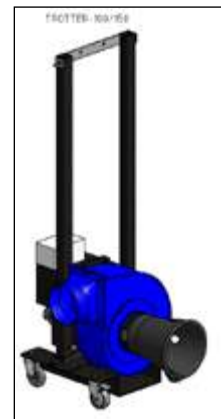

		50	
			100
			150

Aspiratore mobile con bocchetta montata su asta regolabile per estrazione gas di scarico dalla zona di lavoro. Nella versione SB per la scelta della bocchetta vedi pag. 33.

Mobile fan with nozzle mounted on adjustable rod for exhaust gas extraction from the working area. In the version SB for the choice of the nozzle see p. 33.

Unité mobile avec entonnoir monté sur pied regulable pour l'évacuation des gases d'échappement de l'aire de travail. Dans la version SB pour le choix de la buse, voir p. 33.

Mobiles Absauggerät für LKW oder AU. In der Version SB für die Wahl der Düsen s. 33.

Unidad movil con boquerel montado sobre asta con regulacion para la evacuación de gases de escape desde la zona de trabajo. En la versión SB para la elección de la boquilla véase p. 33.

Mod	BOCCHETTE - NOZZLE - ENTONNOIR - TRICHTER - BOQUEREL	TUBO FRONTALE - TUBE FRONT - TUBE AVANT - TUBE FRONT - DELANTERO TUBO
TROTTER 50	BG-140	-
TROTTER 100	BG-200	-
TROTTER 150	BG-200	-
TROTTER 50/FI	BGT-100/140	EUROGAS 0,5 m
TROTTER 100/FI	BGT-100/140	EUROGAS 0,5 m
TROTTER 150/FI	BGT-100/140	EUROGAS 0,5 m
TROTTER 50/SB	-	EUROGAS 0,5 m
TROTTER 100/SB	-	EUROGAS 0,5 m
TROTTER 150/SB	-	EUROGAS 0,5 m