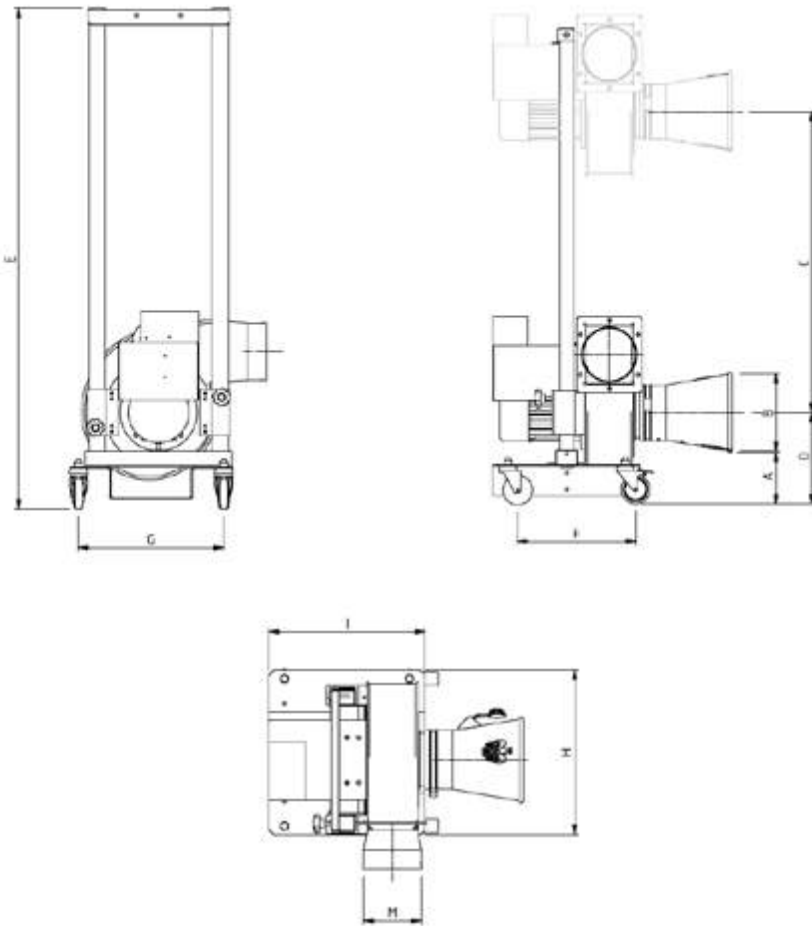

Mod	A	B	C	D	E	F	G	H	I	M	H LAVORO	ALIMENTAZIONE*	Hp	mc/h
TROTTER 50	150	140	650	230	950	320	377	423	400	120	230-880 mm	400 V -50Hz	0,5 Hp 0,35 Kw	1000mc/h
TROTTER 100	150	200	820	250	1300	320	377	423	400	150	250-1070 mm	400 V -50Hz	1,0 HP 0,75 Kw	1600mc/h
TROTTER 150	150	200	820	250	1300	320	377	423	400	150	250-1070 mm	400 V -50Hz	1,55 Hp 1,1 Kw	2800mc/h

- Su richiesta si possono avere ad alimentazione monofase (230v-50Hz)
- Upon request you can have single phase power (230V-50Hz)
- Sur demande, vous pouvez avoir une alimentation monophasée (230V-50Hz)
- Auf Anfrage sind Monophasig Schalttafeln verfügbar (230V-50Hz)
- A demanda con alimentacion monofasica (230v-50Hz)

Aggiungere il tubo di uscita codificato qui a destra.
To be ordered with the expulsion hose here right.
Commander avec le tuyau d'expulsion ici a droite.
Bestellen mit die Ausblassschlauch hier Rechts.
Pedir tambien la manguera de espulsión aqui a la derecha.

TROTT.50-TUBO

10 mt
Ø 100 mm

TROT.100-TUBO

10 mt
Ø 150 mm

TROT.150-TUBO

10 mt
Ø 150 mm