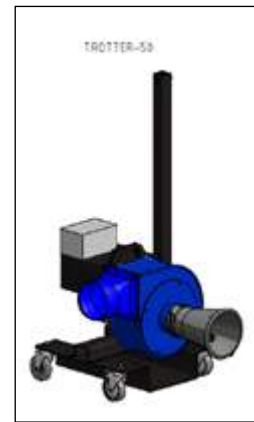

		50	
			100
			150

Aspiratore mobile con bocchetta montata su asta regolabile per estrazione gas di scarico dalla zona di lavoro. Nella versione SB per la scelta della bocchetta vedi pag. 33.

Mobile fan with nozzle mounted on adjustable rod for exhaust gas extraction from the working area. In the version SB for the choice of the nozzle see p. 33.

Unité mobile avec entonnoir monté sur pied regulable pour l'évacuation des gases d'échappement de l'aire de travail. Dans la version SB pour le choix de la buse, voir p. 33.

Mobiles Absauggerät für LKW oder AU. In der Version SB für die Wahl der Düsen s. 33.

Unidad movil con boquerel montado sobre asta con regulacion para la evacuación de gases de escape desde la zona de trabajo. En la versión SB para la elección de la boquilla véase p. 33.

Mod	BOCCHETTE - NOZZLE - ENTONNOIR - TRICHTER - BOQUEREL	TUBO FRONTALE - TUBE FRONT - TUBE AVANT - TUBE FRONT - DELANTERO TUBO
TROTTER 50	BG-140	-
TROTTER 100	BG-200	-
TROTTER 150	BG-200	-
TROTTER 50/FI	BGT-100/140	EUROGAS 0,5 m
TROTTER 100/FI	BGT-100/140	EUROGAS 0,5 m
TROTTER 150/FI	BGT-100/140	EUROGAS 0,5 m
TROTTER 50/SB	-	EUROGAS 0,5 m
TROTTER 100/SB	-	EUROGAS 0,5 m
TROTTER 150/SB	-	EUROGAS 0,5 m